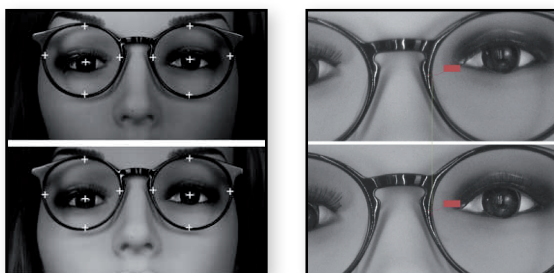

Kontrola

- Po několika vteřinách se zobrazí snímky zkombinované ze stereo obrázků a jejich 3D vyhodnocení.
- Následuje kontrola centračních značek, které můžete v případě potřeby upravit následujícím postupem:
  - Poklepejte na centrační křížky a klikněte na tlačítko „Oprava“.
  - Křížky přesuňte myší anebo prstem (podle typu zařízení, jaké používáte). Obrázky jsou navzájem propojené. Tedy pokud pohnete kurzorem na jednom, automaticky se opraví oba.
- Pokračujte kliknutím na tlačítko „Dále“.